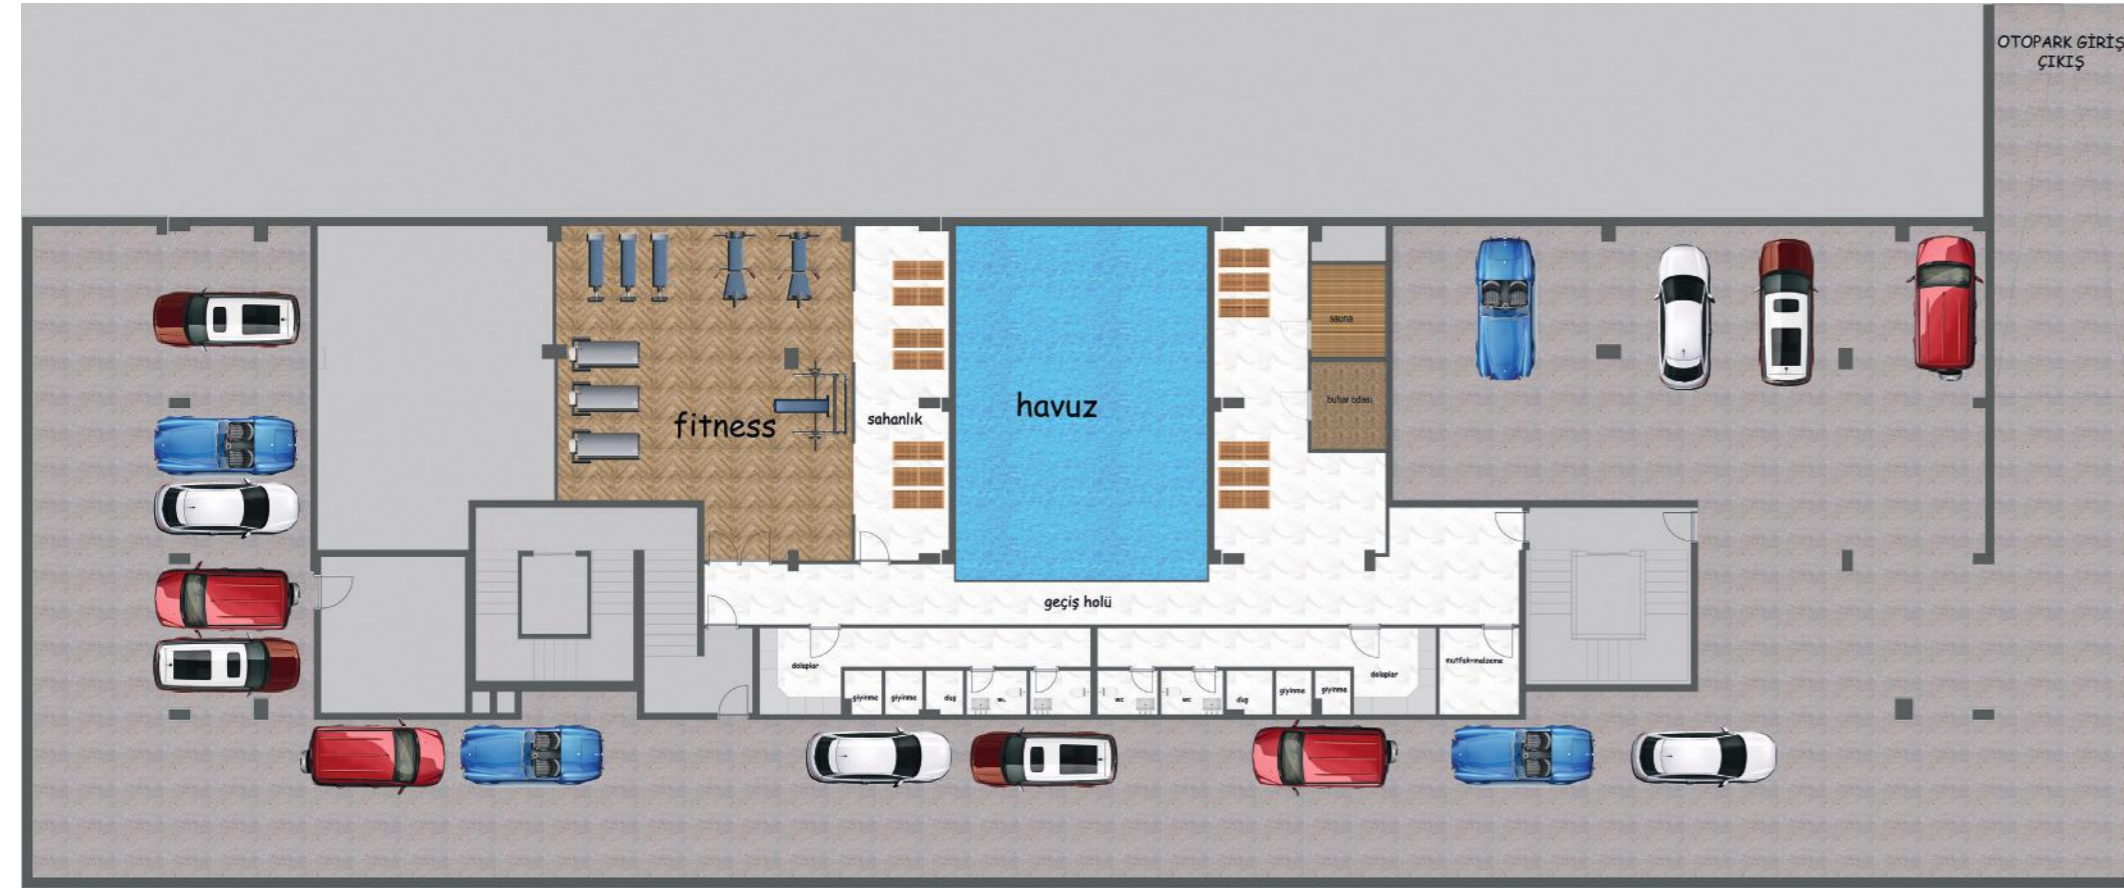

Sosyal Alan Vaziyet Planı

Teşekkürler;
ŞAHANLAR Yönetim Kurulu Üyeleri
ST GROUP
Demirce Mimarlık (İzmir)
DM Çizgi Tasarım (Denizli)
SHE PR&CREATIVE (İzmir)

D·LIFE
PANDORA
LUXURY APARTMENTS • ÇAMLIK