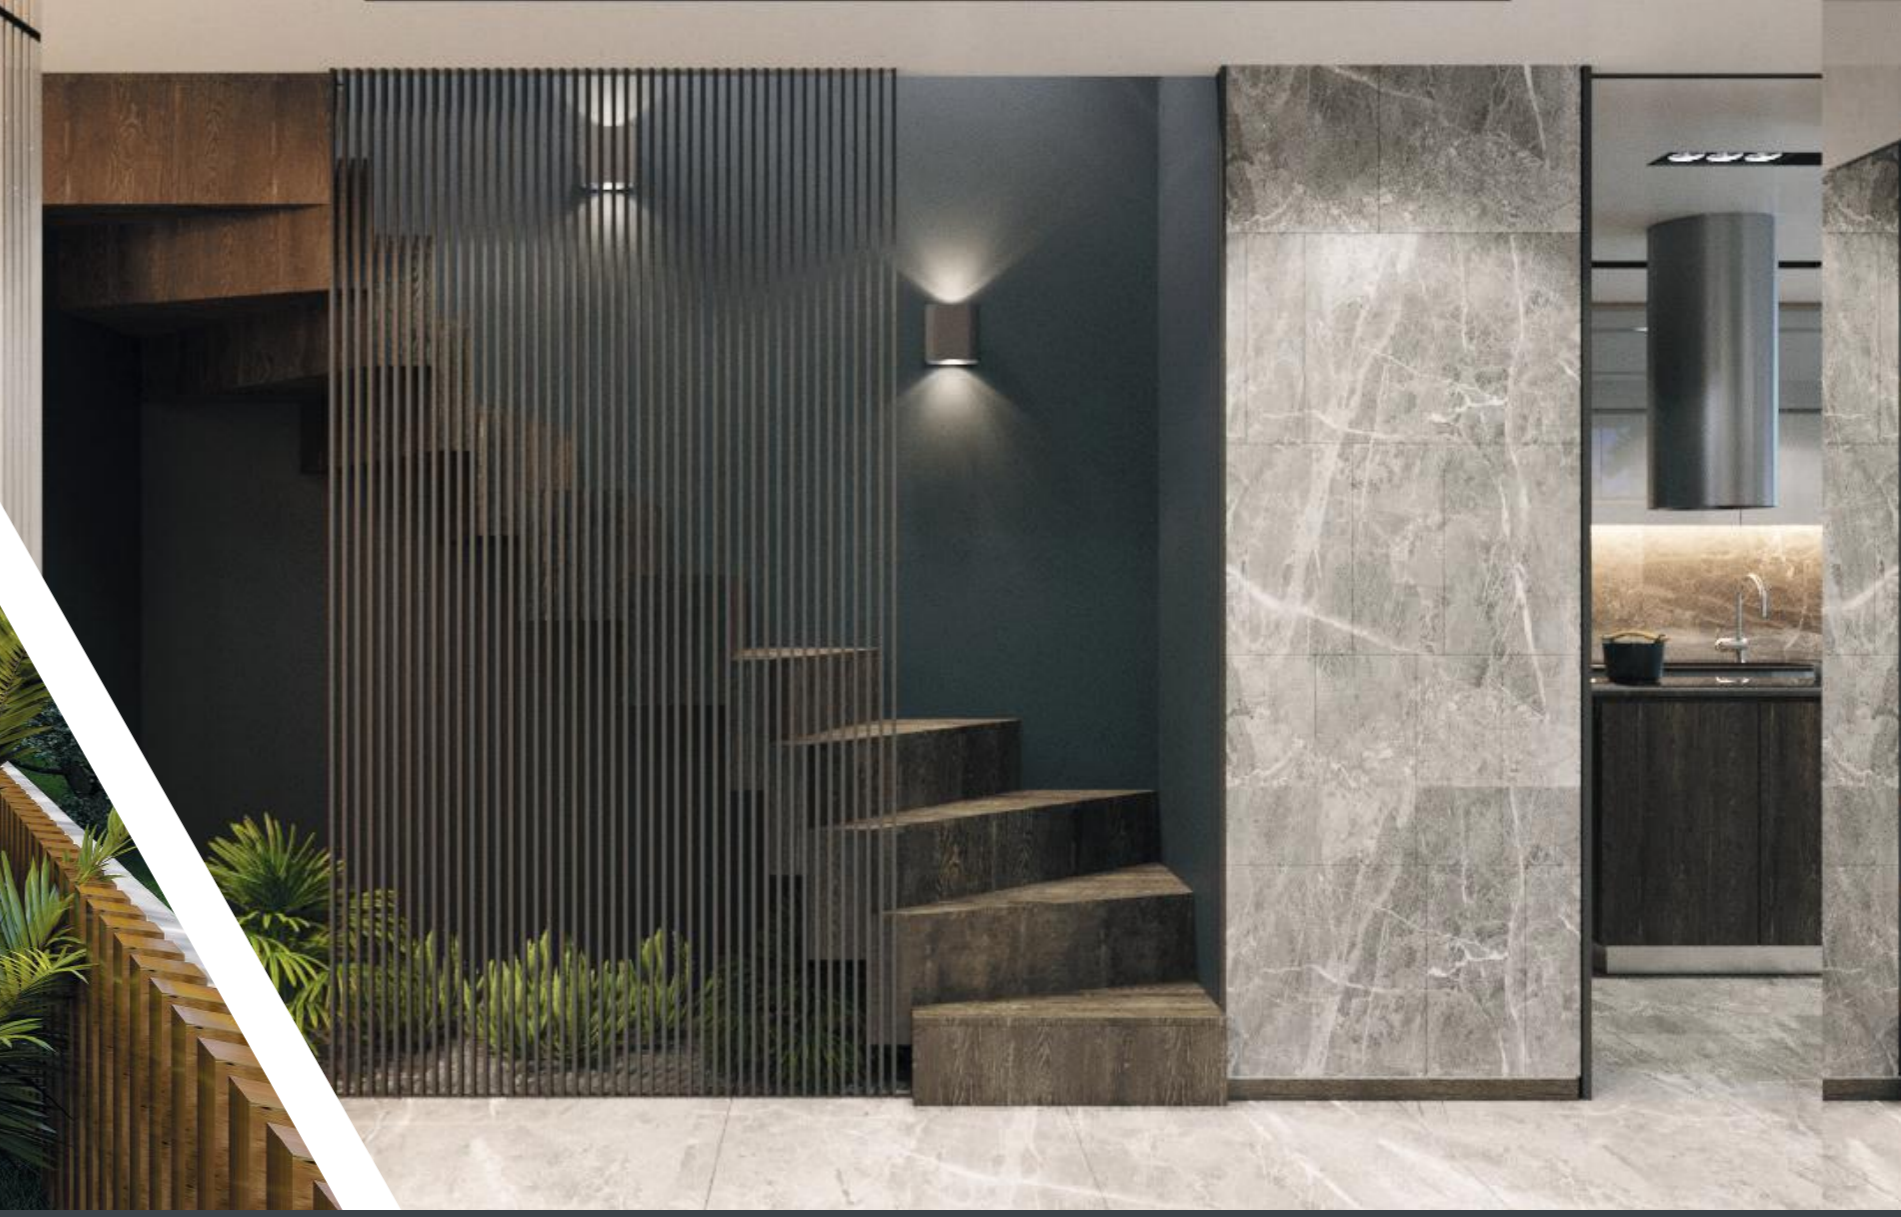

*İki kat ihtişam,
İki kat yaşam*

D'Life Pandora, konforu, lüksü ve rahatlığı daha geniş alanlarda yaşamak isteyenler için 4 adet çok özel daire ve ayrıca 4 özel dubleks yaşam alanına yayılan toplam 7 odası, üst katında 47 metrekare terası, alt katında bulunan 10 metrekare balkon ve 5 metrekarelik çiçeklik alanıyla sizlere rüya gibi bir hayat sunuyor.

Kullanışlı ve özel olarak dizayn edilmiş odalarıyla yaşamı daha konforlu hale getirirken, her dairede sabit olarak sunulan Multi Split Klima Altyapısı, Isı Pompalı Frankische Isıtma sistemi, Akıllı Ev ve İntercom sistemleri, Otomatik Süpürge Altyapısı ve daire içi Mekanik havalandırma sistemleri, İtalyan Ariostea markalı üç metrelik cephe kaplama seramikleri, Alman Frankische dirseksiz, sağlıklı boru sistemleri, skylight cam tavanlı iç bahçesi ile yaşamınızı son teknoloji ve lüks ile donatıyor. Panoramik camlı ve gizli kasalı Alman Schueco Alüminyum doğramalar ve Panetti ses yalıtımı ile dış dünyanın bütün rahatsızlığını kapılarınızın ardında bırakacaksınız.